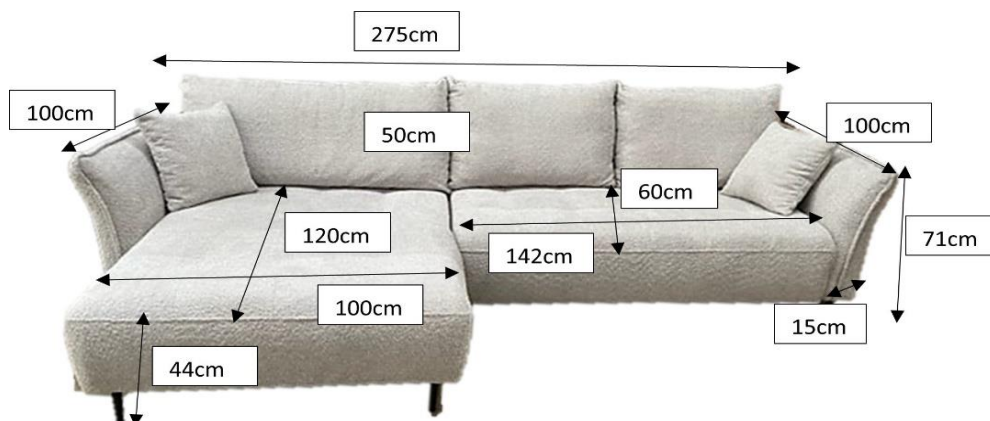

Bekleding / Revêtement
Stof Barbara of Stof Lucca
Tissu Barbara ou Tissu Lucca

Onderdeel Partie	Prijs Prix	Afmetingen Dimensions	KG	m³	
Salon 3L of L3 Salon 3L ou L3	1.450,00	275x100x95			3