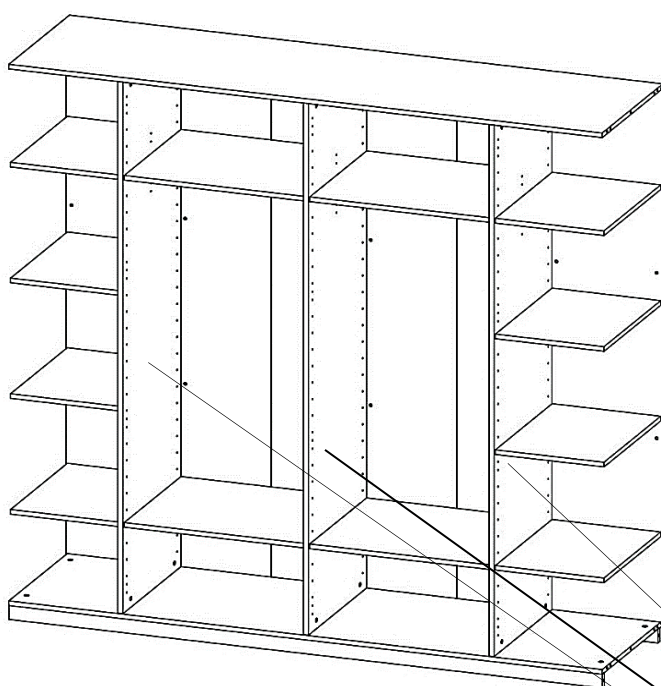

Indeling Type-Kasten

L'agencement des armoires Types

TYPE-AGSE