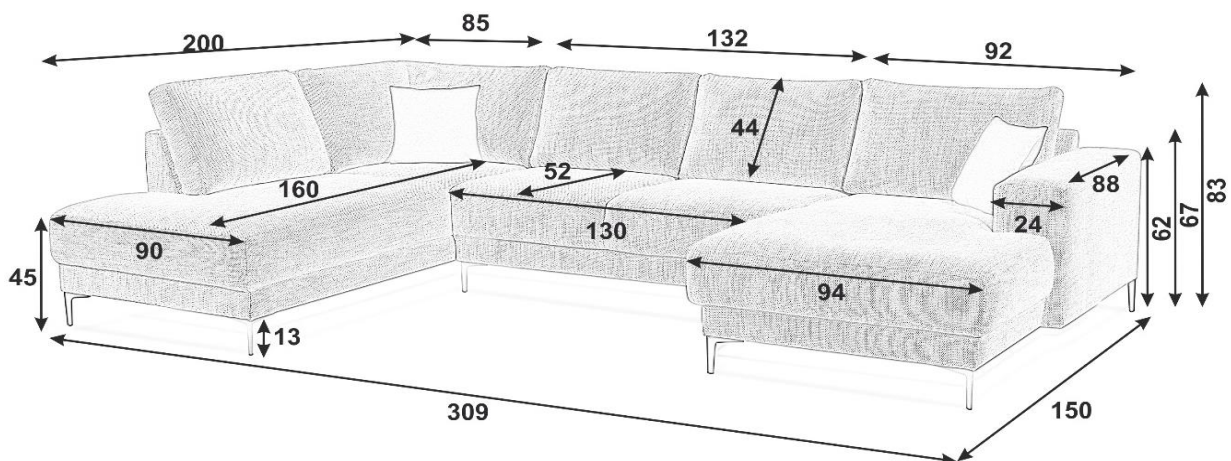

MONSCHAU

Bekleding / Revêtement

Stof Laguna Grijs

Tissu Laguna Gris

Onderdeel Partie	Prijs Prix	Afmetingen Dimensions	KG	m³	
Ottoman+2-zit+Longchair Ottoman+2Place+Chaise Longue	1.230,00	309x200x83	154	2,60	3
Longchair+2-zit+Ottoman Chaise longue+2Place+Ottoman	1.230,00	309x200x83	154	2,60	3