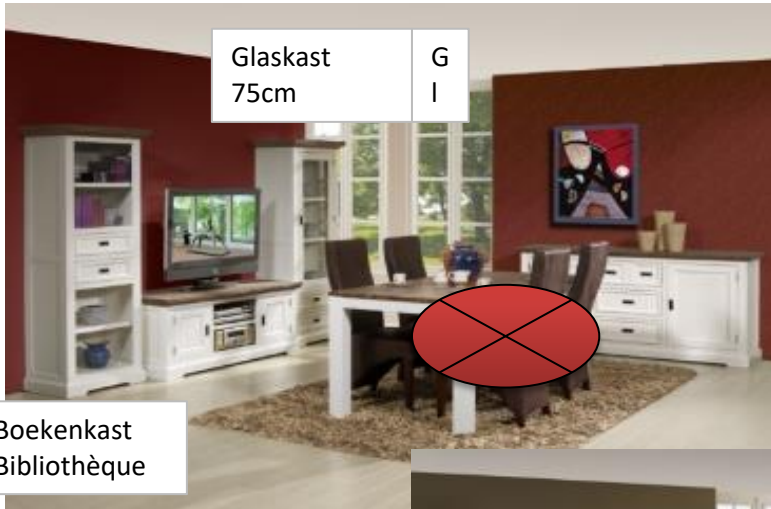

CAIRO

Glaskast
75cm

G
I

Boekenkast
Bibliothèque

Salontafel/table basse

Hoektafel/table de coin

TV Wand / TV Mural

Bovenkast
Vaisselier