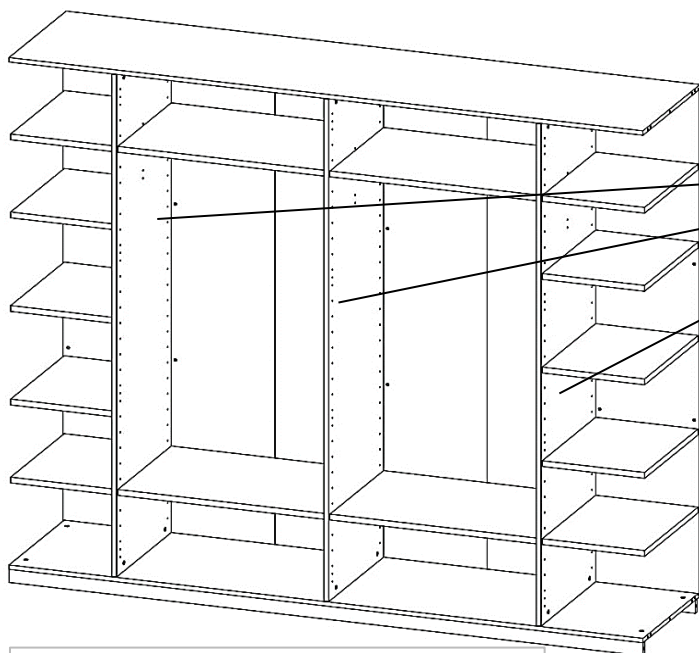

Indeling Type-Kasten

L'agencement des armoires Types

TYPE-AMSE