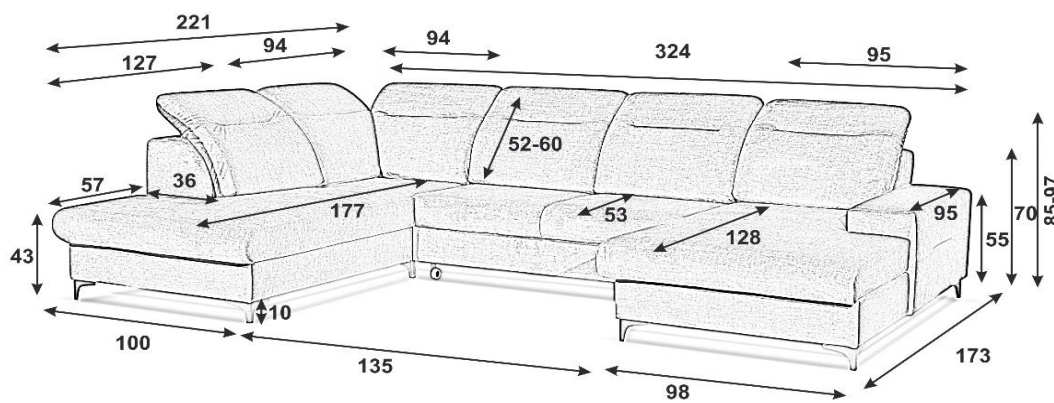

Bekleding / Revêtement

Stof Harmony Grijs

Tissu Harmony Gris

Onderdeel Partie	Prijs Prix	Afmetingen Dimensions	KG	m³	
Ottoman+2zit+Longchair Ottoman+2Place+Chaise Longue	1.550,00	324x221x85/97	202	4,06	4
Longchair+2-zit+Ottoman Chaise longue+2Place+Ottoman	1.550,00	324x221x85/97	202	4,06	4